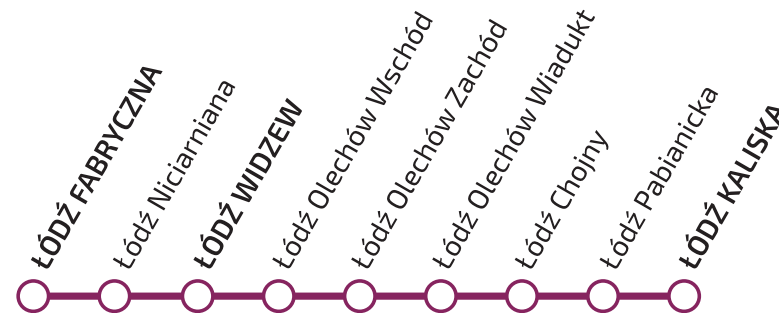

# ROZKŁAD JAZDY

ważny od 15 marca do 13 czerwca 2020 r.

ZGIERZ - ŁÓDŹ CHOJNY - ŁÓDŹ FABRYCZNA

ŁÓDŹ FABRYCZNA - ŁÓDŹ CHOJNY - ZGIERZ

ŁÓDZKA KOLEJ AGLOMERACYJNA

Kursowanie pociągów zawieszono w dniach 4 - 31 maja 2020 r.  
Termin może ulec zmianie.  
Ograniczenie związane z decyzją o zamknięciu wszystkich placówek oświatowych, kin i teatrów, ogłoszoną 11 marca 2020 r. przez Prezesa Rady Ministrów.

### ZGIERZ - ŁÓDŹ KALISKA - ŁÓDŹ WIDZEW

Legenda terminów kursowania:

- (A) kursuje od poniedziałku do piątku
  - (C) kursuje w soboty, niedziele i święta
  - (D) kursuje od poniedziałku do piątku oprócz świąt
  - (E) kursuje od poniedziałku do soboty
  - [1] kursuje 4 V-15 V w (A)
  - [2] kursuje 9 V-10 V
  - [3] kursuje 4 V-15 V
  - [5] kursuje 18 IV-29 IV
  - [6] kursuje do 17 IV; od 30 IV
  - [7] kursuje 16 III-12 VI w (D)
  - [8] kursuje w (C)
  - | przejeżdża bez zatrzymania
  - < jedzie inną linią, kursuje inną trasą
  - IR pociąg Inter Regio spółki Polregio
  - ŁKA pociąg spółki ŁKA
- Zastępcza Komunikacja Autobusowa  
Postoje komunikacji zastępczej przy stacjach kolejowych  
BRAK MOŻLIWOŚCI PRZEWOZU ROWERÓW I NIESKŁADANYCH WÓZKÓW W AUTOBUSACH.

### ŁÓDŹ WIDZEW - ŁÓDŹ KALISKA - ZGIERZ

Legenda terminów kursowania:

- (A) kursuje od poniedziałku do piątku
- (B) kursuje oprócz sobót
- (D) kursuje od poniedziałku do piątku oprócz świąt
- [1] kursuje 4 V-15 V w (A)
- [2] kursuje 9 V-10 V
- [3] kursuje 4 V-15 V
- [4] kursuje 18 V-28 V w (A)
- [5] kursuje 15 III-3 V w (C), 16 V-13 VI w (C)
- | przejeżdża bez zatrzymania
- < jedzie inną linią, kursuje inną trasą
- IR pociąg Inter Regio spółki Polregio
- ŁKA pociąg spółki ŁKA